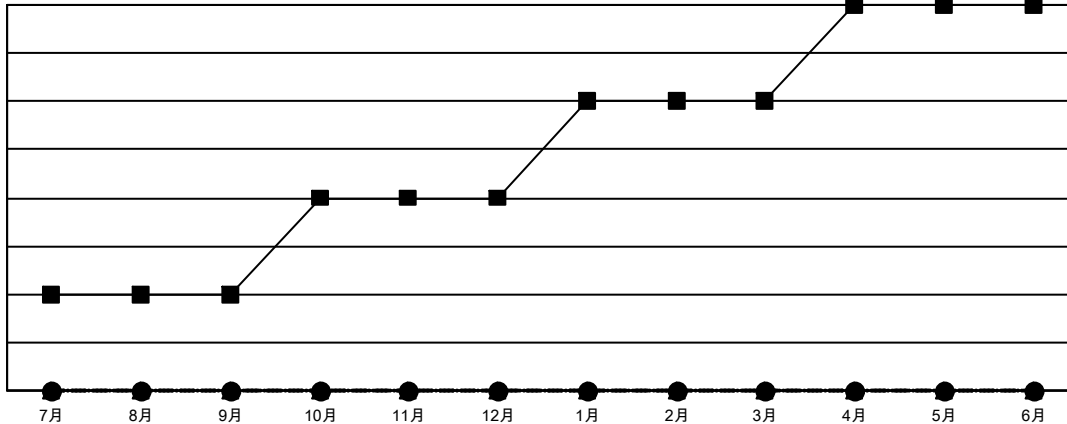

GAT MONTHLY MEMBERSHIP PROGRESS REPORT

Results as of: 7/31/2022

Multiple District 336

LOCATION: JAPAN

クラブ			
結果 : 2022-2023			
四半期	新クラブ目標	新クラブ	解散クラブ
7月/8月/9月	1	0	0
10月/11月/12月	1	0	0
1月/2月/3月	1	0	0
4月/5月/6月	1	0	0

名			
結果 : 2022-2023			
四半期	会員純増目標	会員増強実績	退会者 (転籍を含む) 実際
7月/8月/9月	256	213	100
10月/11月/12月	240	0	0
1月/2月/3月	190	0	0
4月/5月/6月	120	0	0

新クラブ目標及び実績累計

会員目標及び実績累計

解散クラブ: 0	
退会者	
物故会員	8
クラブ解散	0
その他	92
合計	100

123 CLUBS OF 385 一名以上の新会
員を登録