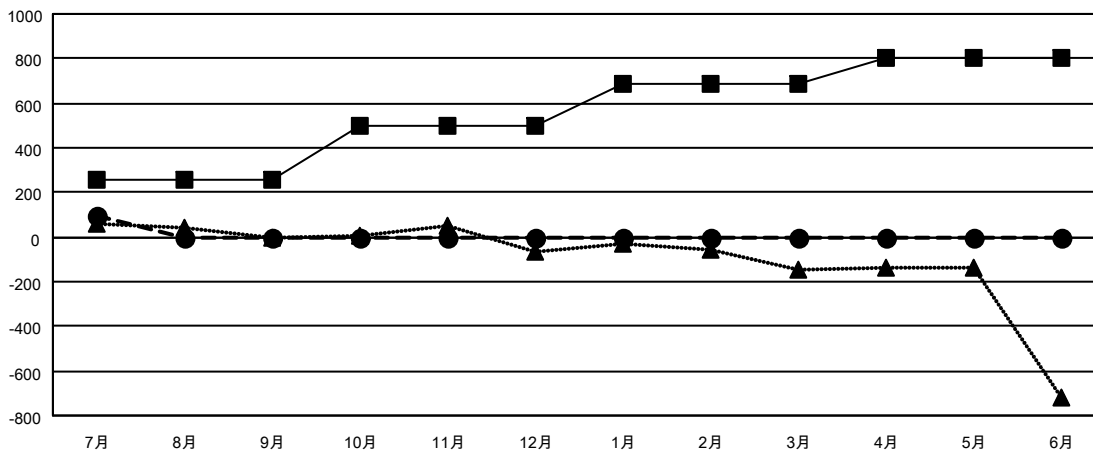

GAT MONTHLY MEMBERSHIP PROGRESS REPORT

Results as of: 7/31/2022

Multiple District 336

LOCATION: JAPAN

クラブ			
結果 : 2022-2023			
四半期	新クラブ目標	新クラブ	解散クラブ
7月/8月/9月	1	0	0
10月/11月/12月	1	0	0
1月/2月/3月	1	0	0
4月/5月/6月	1	0	0

名			
結果 : 2022-2023			
四半期	会員純増目標	会員増強実績	退会者 (転籍を含む) 実際
7月/8月/9月	256	213	100
10月/11月/12月	240	0	0
1月/2月/3月	190	0	0
4月/5月/6月	120	0	0

新クラブ目標及び実績累計

会員目標及び実績累計

解散クラブ: 0	
退会者	
物故会員	8
クラブ解散	0
その他	92
合計	100

123 CLUBS OF 385 一名以上の新会
員を登録